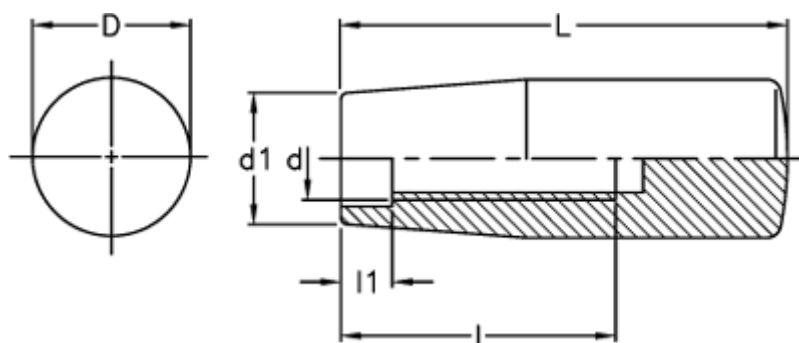

Varenummer: 2304021501

Beskrivelse: E+G Cylindergreb m/indvendig gevind
I.280/28-M5

Mål

d = M5

D = 14

d1 = 11

l = 12

L = 28

l1 = 1.5